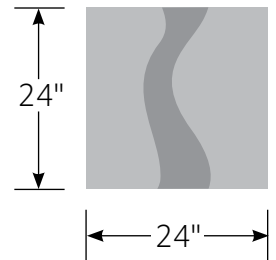

# Standard Table Sizes

Dining Table  
42" W x 96" L  
42" W x 84" L  
42" W x 72" L

Breakfast Table  
42" W x 54" L

Coffee Table  
24" W x 48" L

End Table  
24" W x 24" L

**CUSTOM SIZES AVAILABLE!**