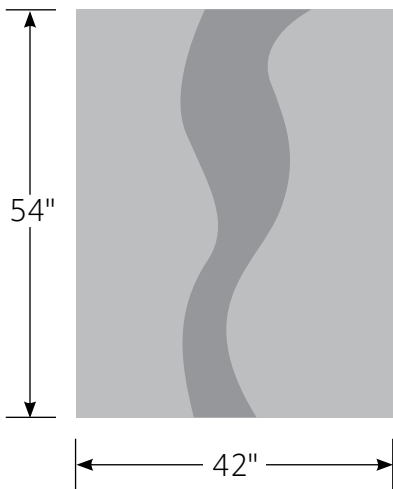

# Standard Table Sizes

Dining Table  
42" W x 96" L  
42" W x 84" L  
42" W x 72" L

Breakfast Table  
42" W x 54" L

Coffee Table  
24" W x 48" L

End Table  
24" W x 24" L

**CUSTOM SIZES AVAILABLE!**