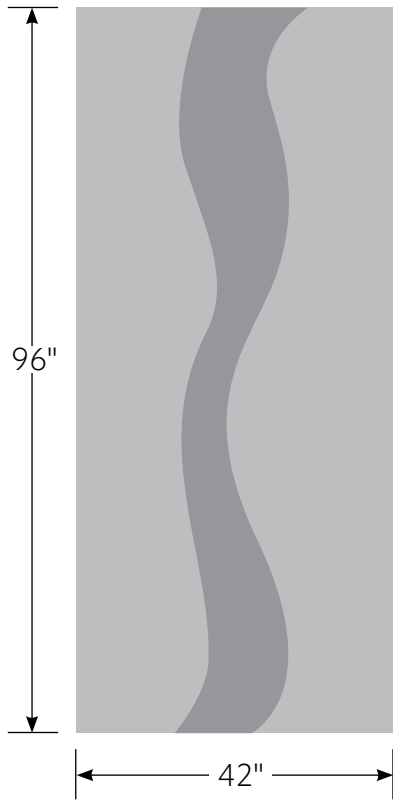

# Standard Table Sizes

Dining Table  
42" W x 96" L  
42" W x 84" L  
42" W x 72" L

Breakfast Table  
42" W x 54" L

Coffee Table  
24" W x 48" L

End Table  
24" W x 24" L

**CUSTOM SIZES AVAILABLE!**