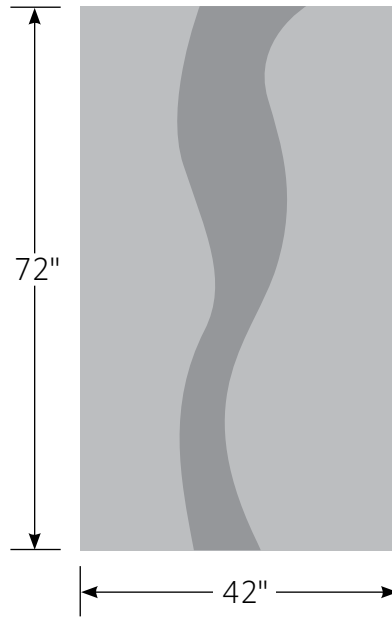

# Standard Table Sizes

Dining Table  
42" W x 96" L  
42" W x 84" L  
42" W x 72" L

Breakfast Table  
42" W x 54" L

Coffee Table  
24" W x 48" L

End Table  
24" W x 24" L

**CUSTOM SIZES AVAILABLE!**