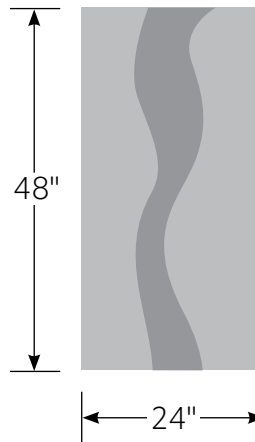

# Standard Table Sizes

Dining Table  
42" W x 96" L  
42" W x 84" L  
42" W x 72" L

Breakfast Table  
42" W x 54" L

Coffee Table  
24" W x 48" L

End Table  
24" W x 24" L

**CUSTOM SIZES AVAILABLE!**